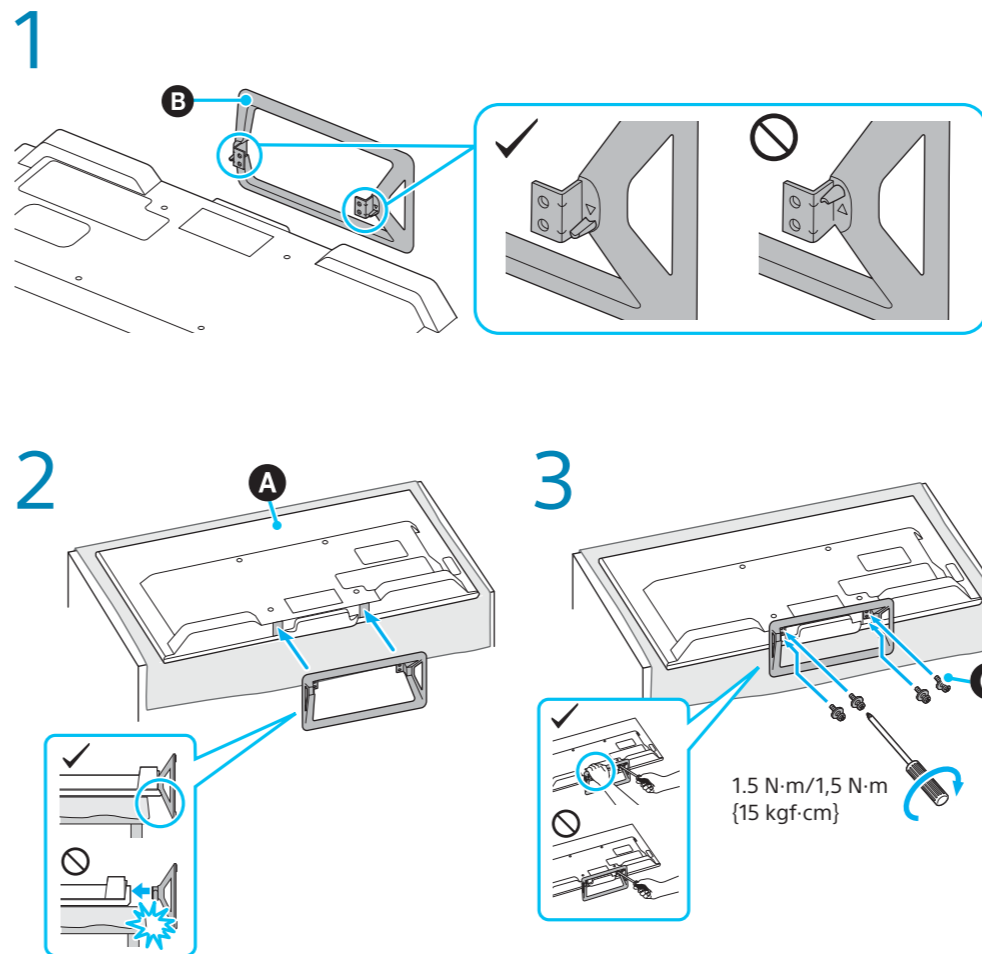

Перед транспортировкой телевизора см. раздел "Сведения по безопасности" в инструкции по эксплуатации.

Перед транспортуванням телевізора ознайомтеся з інформацією в Посібнику з експлуатації, розділ «Інформація щодо безпечної експлуатації».