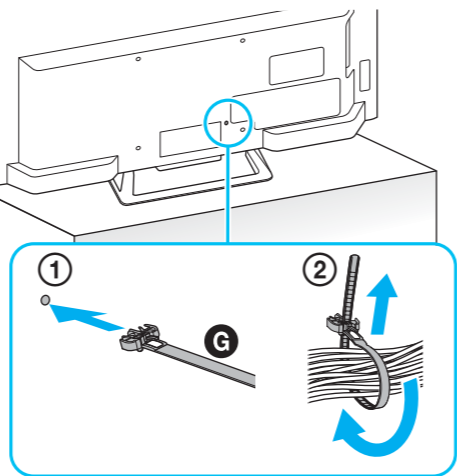

Установка: Не прокладывайте кабель питания вместе с другими кабелями.

Встановлення: Не кладіть кабель живлення з іншими кабелями.

1