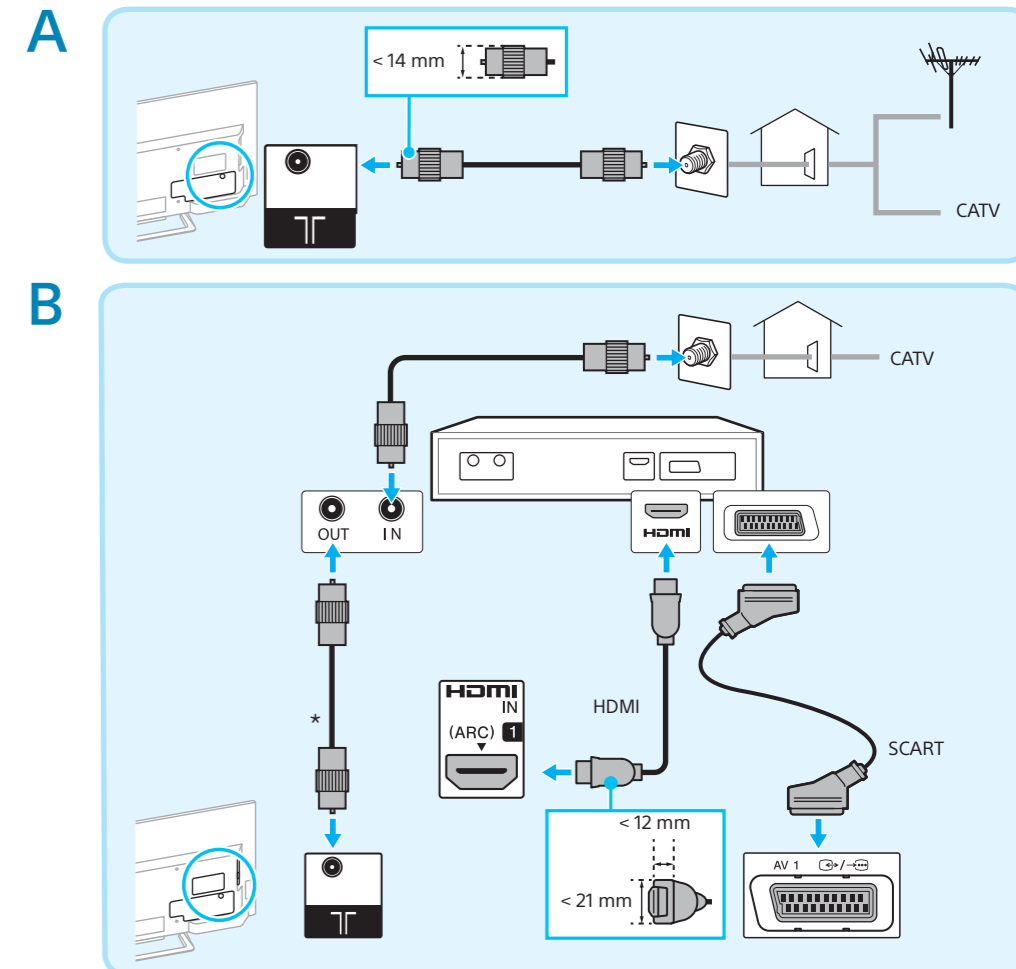

Перед транспортуванням телевізора ознайомтеся з інформацією в Посібнику з експлуатації, розділ «Інформація щодо безпечної експлуатації».

Подключения: для антенны или кабеля (A), при наличии кабельной приставки (B). Выберите подключение HDMI или SCART.

* Приставку с функцией записи подключите к Γ для приема кабельного вещания Δ .

Підключення для ефірної чи кабельної антени (A), з кабельним декодером (B). Виберіть підключення HDMI або SCART.

* Декодер із функцією записування: підключіть до гнізда Γ для кабельного телебачення і додатково до гнізда Δ для телебачення.

KDL-48R553C / 40R553C / 32R503C

A

B

Беспроводное подключение к Интернету (A), проводное подключение (используйте кабель LAN категории 7) (B). Для получения информации о настройках маршрутизатора см. руководство, прилагаемое к маршрутизатору.