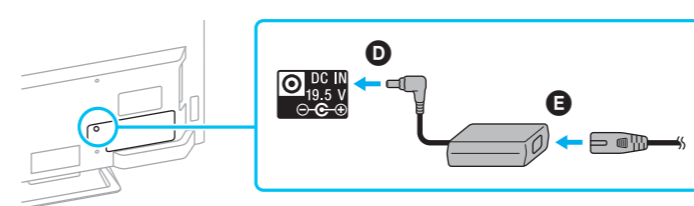

KDL-48R553C / 40R553C / 32R503C

A

B

Беспроводное подключение к Интернету (A), проводное подключение (используйте кабель LAN категории 7) (B). Для получения информации о настройках маршрутизатора см. руководство, прилагаемое к маршрутизатору.

Бездротове підключення до інтернету (A), дротове (використовуйте кабель LAN категорії 7) (B). Параметри маршрутизатора шукайте в посібнику з його експлуатації.

1

2

3

Установка: Не прокладывайте кабель питания вместе с другими кабелями.

Встановлення: Не кладіть кабель живлення з іншими кабелями.

1

2

3

4

Выполните экранные начальные настройки.

Дотримуйтеся інструкцій початкового налаштування, що відображаються на екрані.

Инструкция по эксплуатации содержит полную информацию по использованию всех функций телевизора.

Посібник з експлуатації: докладна інформація з використання всіх функцій телевізора.

<http://support.sony-europe.com/>