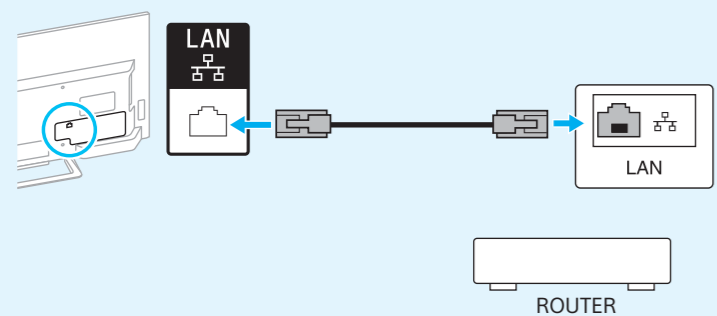

* Приставку с функцией записи подключите к Γ для приема кабельного вещания Δ .

Підключення для ефірної чи кабельної антени (A), з кабельним декодером (B). Виберіть підключення HDMI або SCART.

* Декодер із функцією записування: підключіть до гнізда Γ для кабельного телебачення і додатково до гнізда Δ для телебачення.

KDL-48R553C / 40R553C / 32R503C

A

B

Беспроводное подключение к Интернету (A), проводное подключение (используйте кабель LAN категории 7) (B). Для получения информации о настройках маршрутизатора см. руководство, прилагаемое к маршрутизатору.