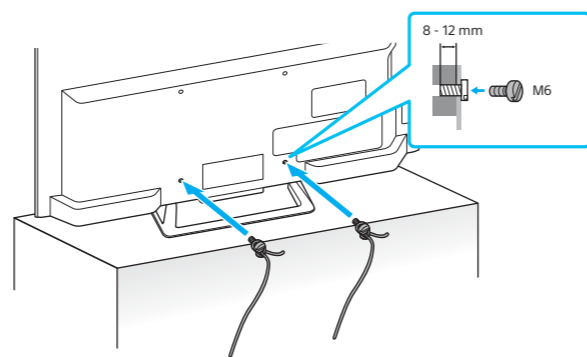

KDL-48R553C / 40R553C / 32R503C

A

B

Беспроводное подключение к Интернету (A), проводное подключение (используйте кабель LAN категории 7) (B). Для получения информации о настройках маршрутизатора см. руководство, прилагаемое к маршрутизатору.

Бездротове підключення до інтернету (A), дротове (використовуйте кабель LAN категорії 7) (B). Параметри маршрутизатора шукайте в посібнику з його експлуатації.

1

2

3

Установка: Не прокладывайте кабель питания вместе с другими кабелями.

Встановлення: Не кладіть кабель живлення з іншими кабелями.

1

2

3

4

Выполните экранные начальные настройки.

Дотримуйтеся інструкцій початкового налаштування, що відображаються на екрані.

Инструкция по эксплуатации содержит полную информацию по использованию всех функций телевизора.

Посібник з експлуатації: докладна інформація з використання всіх функцій телевізора.

<http://support.sony-europe.com/>