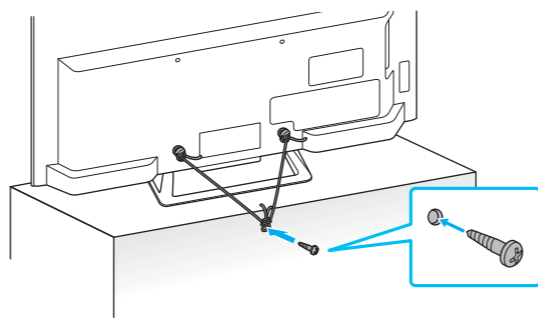

KDL-48R553C / 40R553C / 32R503C

A

B

Беспроводное подключение к Интернету (A), проводное подключение (используйте кабель LAN категории 7) (B). Для получения информации о настройках маршрутизатора см. руководство, прилагаемое к маршрутизатору.

Бездротове підключення до інтернету (A), дротове (використовуйте кабель LAN категорії 7) (B). Параметри маршрутизатора шукайте в посібнику з його експлуатації.

1

2

3

Установка: Не прокладывайте кабель питания вместе с другими кабелями.

Встановлення: Не кладіть кабель живлення з іншими кабелями.

1

2

3

4

Выполните экранные начальные настройки.

Дотримуйтеся інструкцій початкового налаштування, що відображаються на екрані.

Инструкция по эксплуатации содержит полную информацию по использованию всех функций телевизора.

Посібник з експлуатації: докладна інформація з використання всіх функцій телевізора.

<http://support.sony-europe.com/>