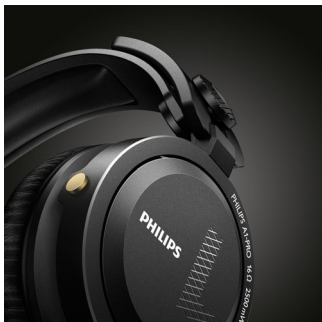

Закрытая конструкция

Закрытая конструкция усиливает низкие частоты и позволяет прослушивать любимую музыку на любой громкости без утечки звука. Накладные амбушюры идеально прилегают и обеспечивают отличную звукоизоляцию.

Витой кабель растягивается до 1,8 м

Длинный 1,4-метровый кабель с витой секцией растягивается до 1,8 м и позволяет двигаться более свободно. Благодаря витой форме исключается излишнее натяжение и

обеспечивается достаточная длина без спутывания.

Эффективная звукоизоляция

Мягкие прилегающие амбушюры отсекают внешние шумы, чтобы вы могли сосредоточиться на любой музыке.

Плоская складная конструкция

Для обеспечения портативности, удобства хранения и использования вне дома профессиональные DJ-наушники Philips легко складываются. Продуманный дизайн, тщательно отобранные компоненты, а также удобно сконструированные шарниры обеспечивают легкую маневренность частей наушников.