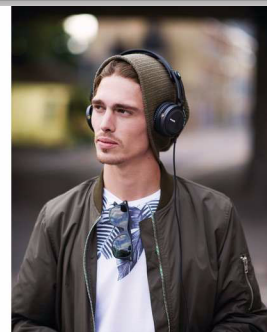

Philips
Профессиональные DJ-
наушники

Профессиональные DJ-
наушники

Накладные
Мягкие амбушюры
Компактно складываются

A1PRO